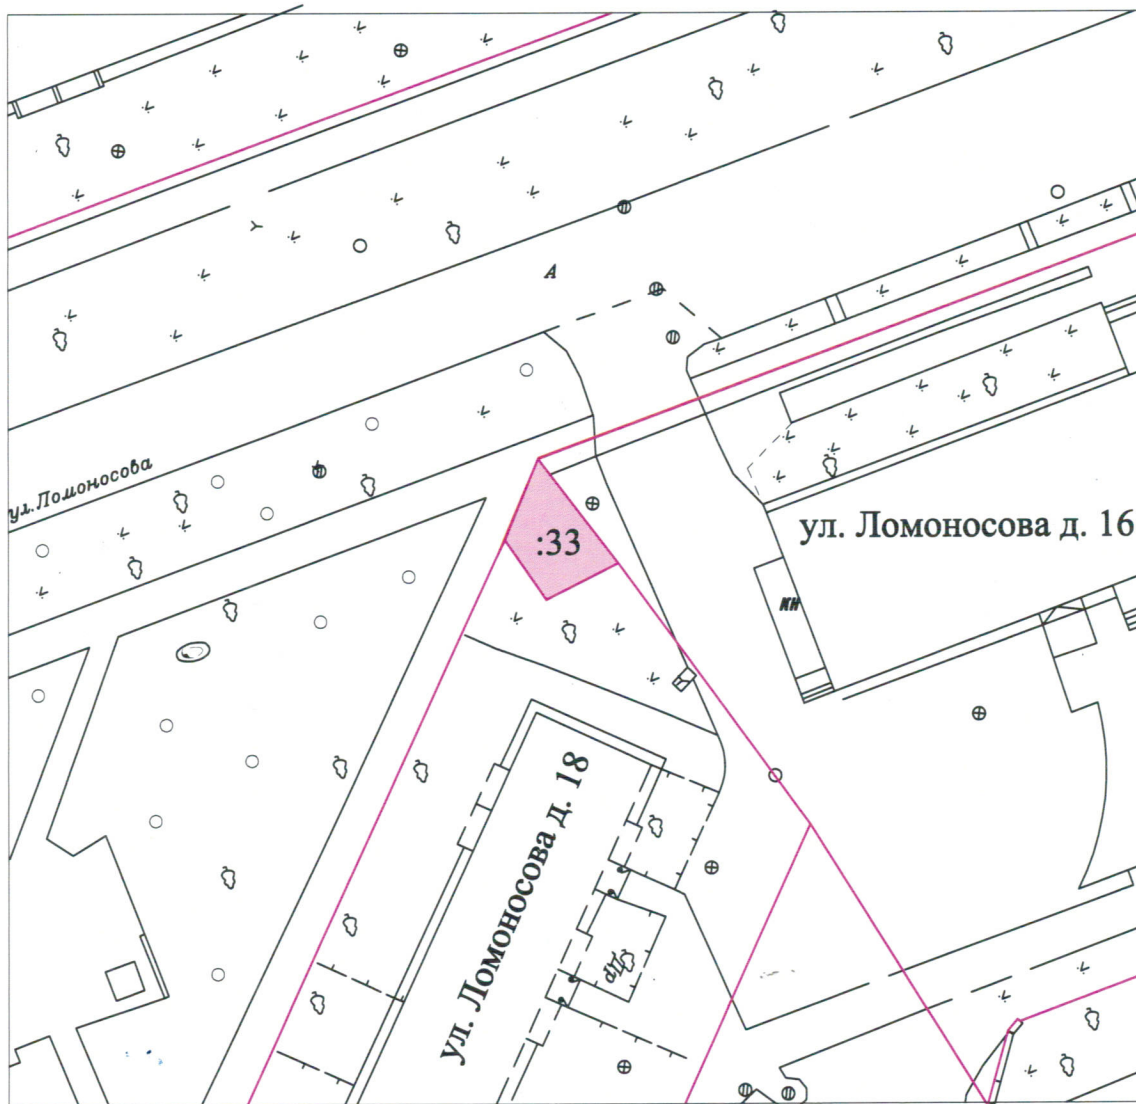

**СХЕМА расположения земельного участка
под размещение нестационарного торгового объекта**

Учетный номер места 13-ПЗ

Тип нестационарного торгового объекта: автомагазин (торговый автофургон, автолавка), киоск

Специализация нестационарного торгового объекта: мясные продукты

Адресный ориентир: г.Полярные Зори, в районе здания № 18 по ул. Ломоносова

Площадь земельного участка: 50 кв.м.

Кадастровый номер: 51:28:0040003:33