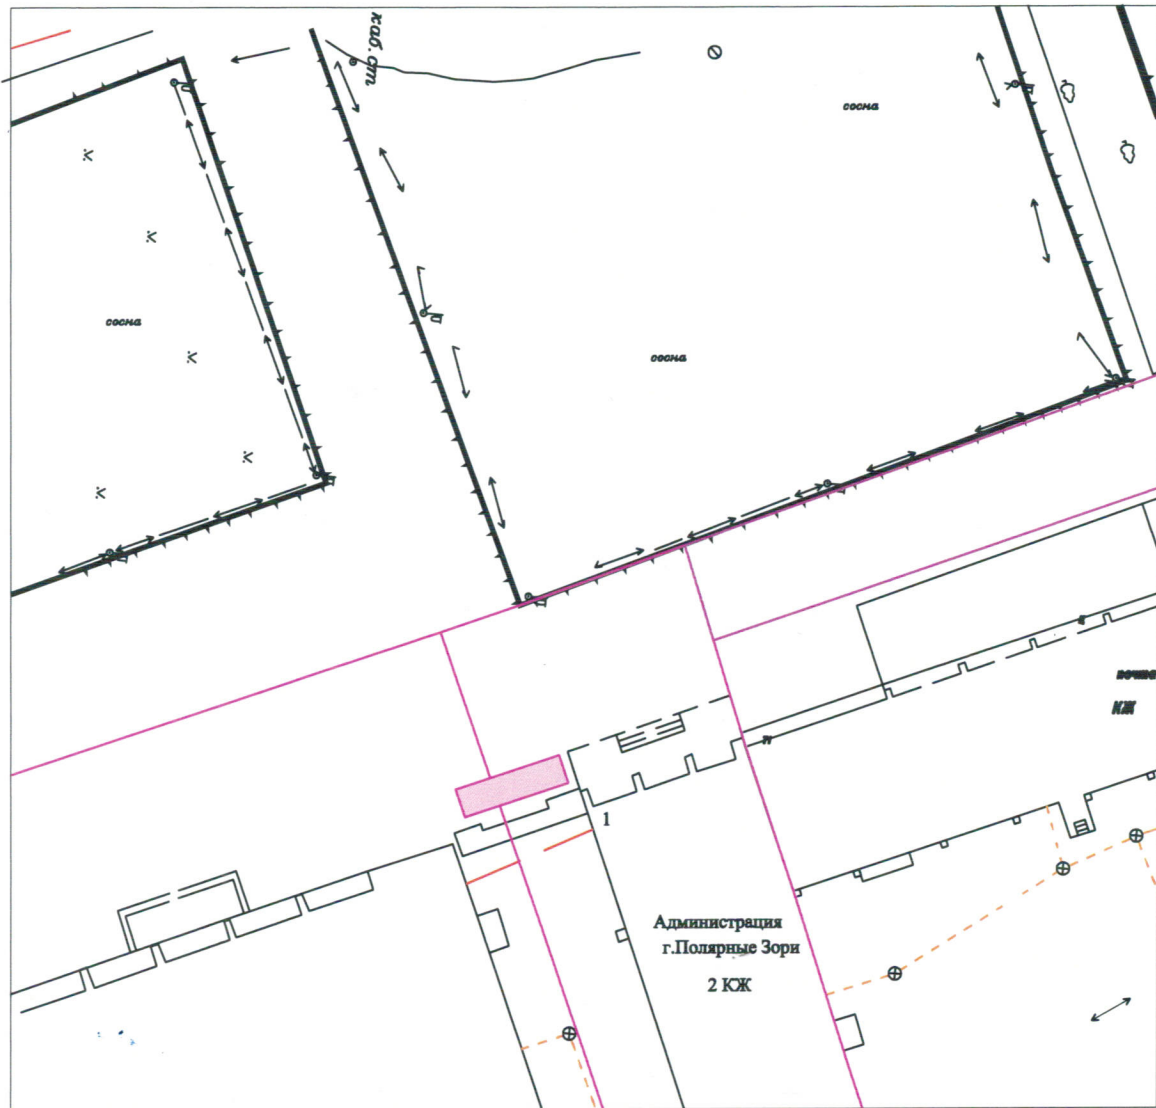

СХЕМА расположения земельного участка
под размещение нестационарного торгового объекта

Учетный номер места 21-ПЗ

Тип нестационарного торгового объекта: автомагазин (торговый автофургон, автолавка)

Специализация нестационарного торгового объекта: оказание услуг общественного питания

Адресный ориентир: г.Полярные Зори, в районе здания № 1 по ул. Сивко

Площадь земельного участка: 19 кв.м.

Кадастровый номер: --

Выполнил: Начальник ОАиГ
Сиротенко Ю.П.

18.11.21