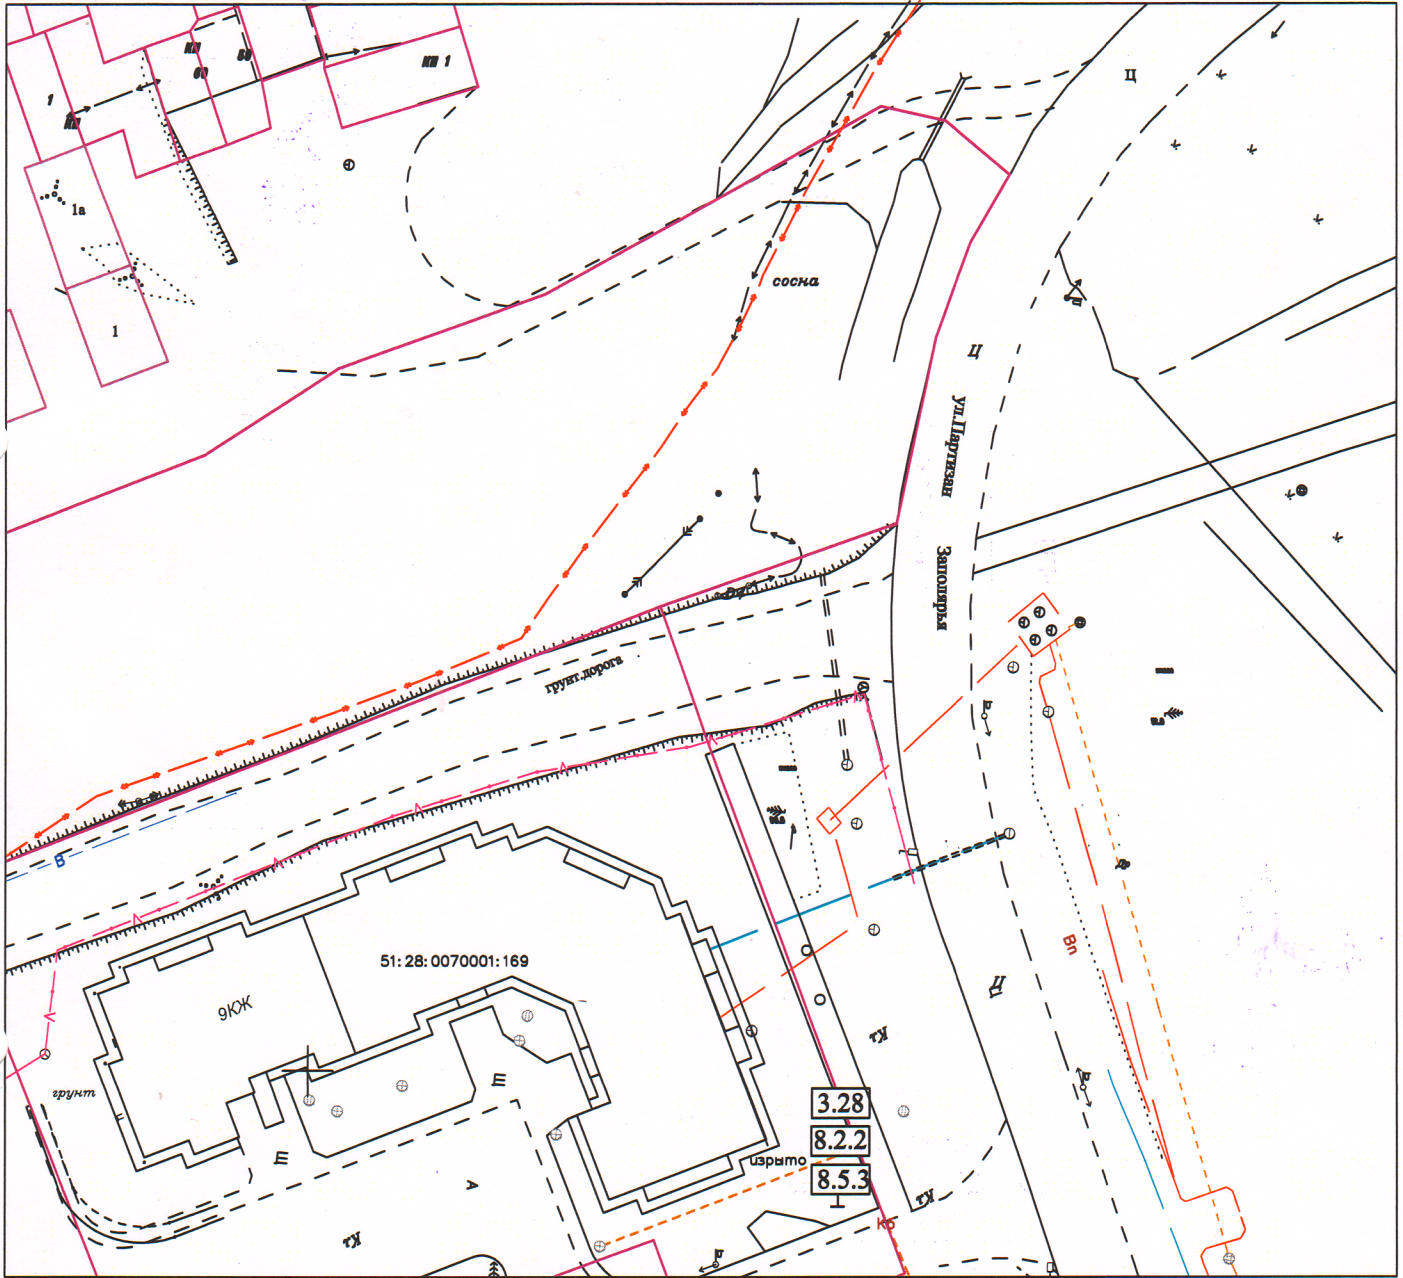

Схема дислокации дорожных знаков на улично-дорожной сети

МЕСТОПОЛОЖЕНИЕ:

г.Полярные Зори, в р-не дома № 2 по ул. Партизан Заполярья

УСЛОВНЫЕ ОБОЗНАЧЕНИЯ:

3.28 "Стоянка запрещена" **8.5.3** "Дни недели"

8.2.2 "Зона действия"