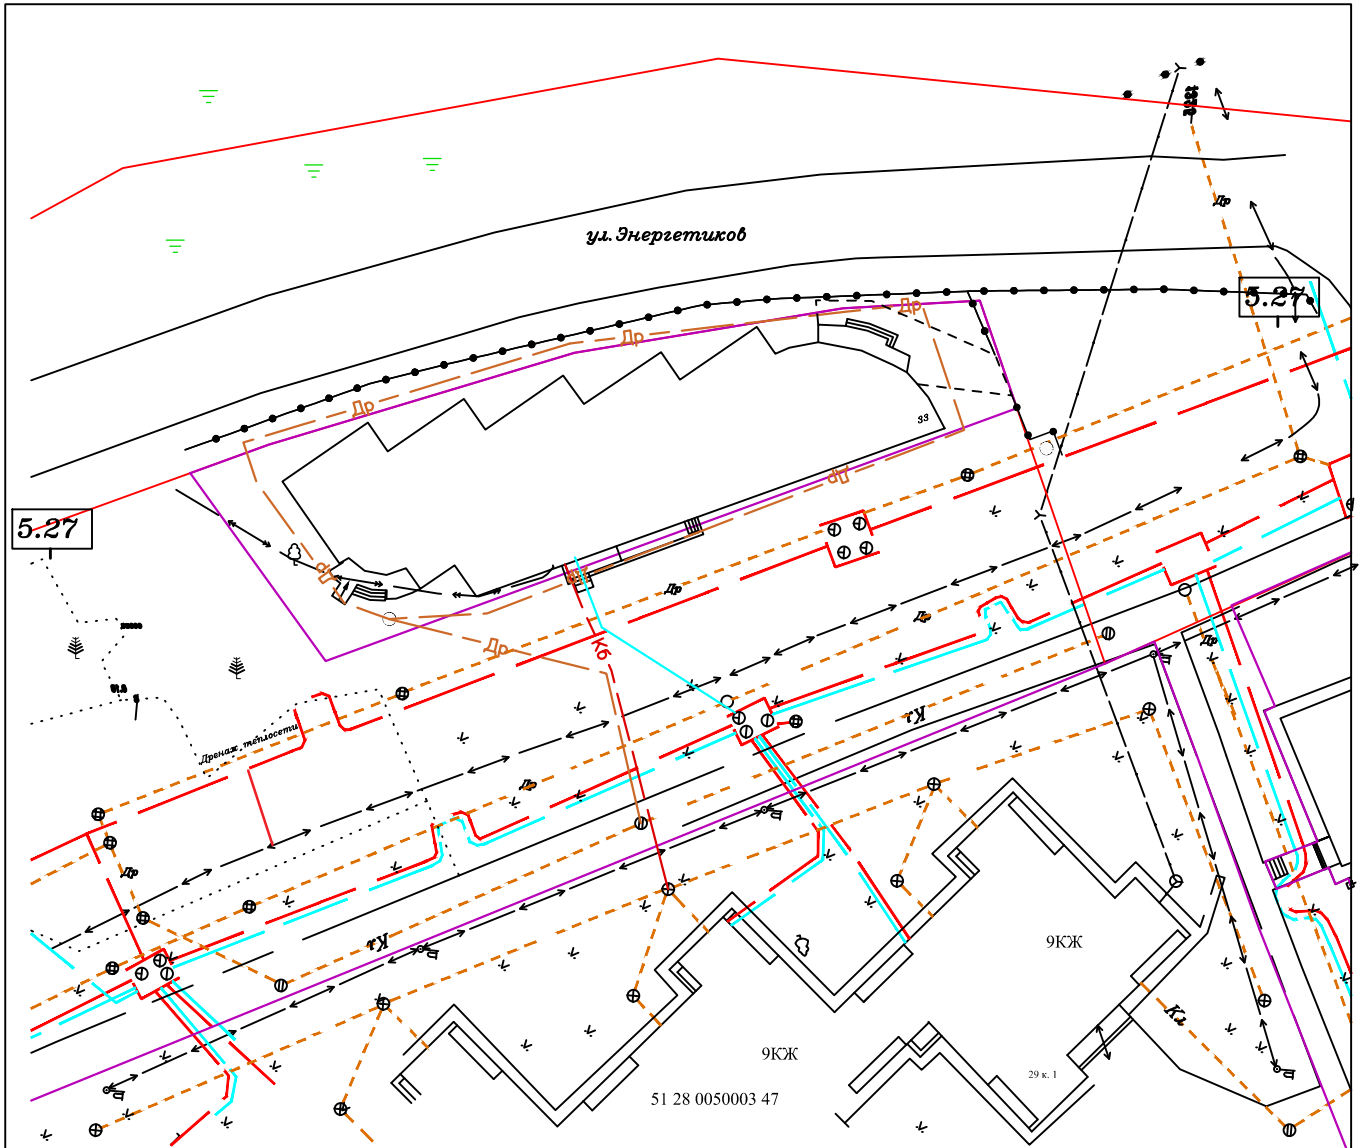

### Схема дислокации дорожных знаков на улично-дорожной сети

**МЕСТОПОЛОЖЕНИЕ:**

г. Полярные Зори, ул. Энергетиков, д.33, ТЦ "Эльпасо"

**УСЛОВНЫЕ ОБОЗНАЧЕНИЯ:**

**5.27** Зона с ограничением стоянки