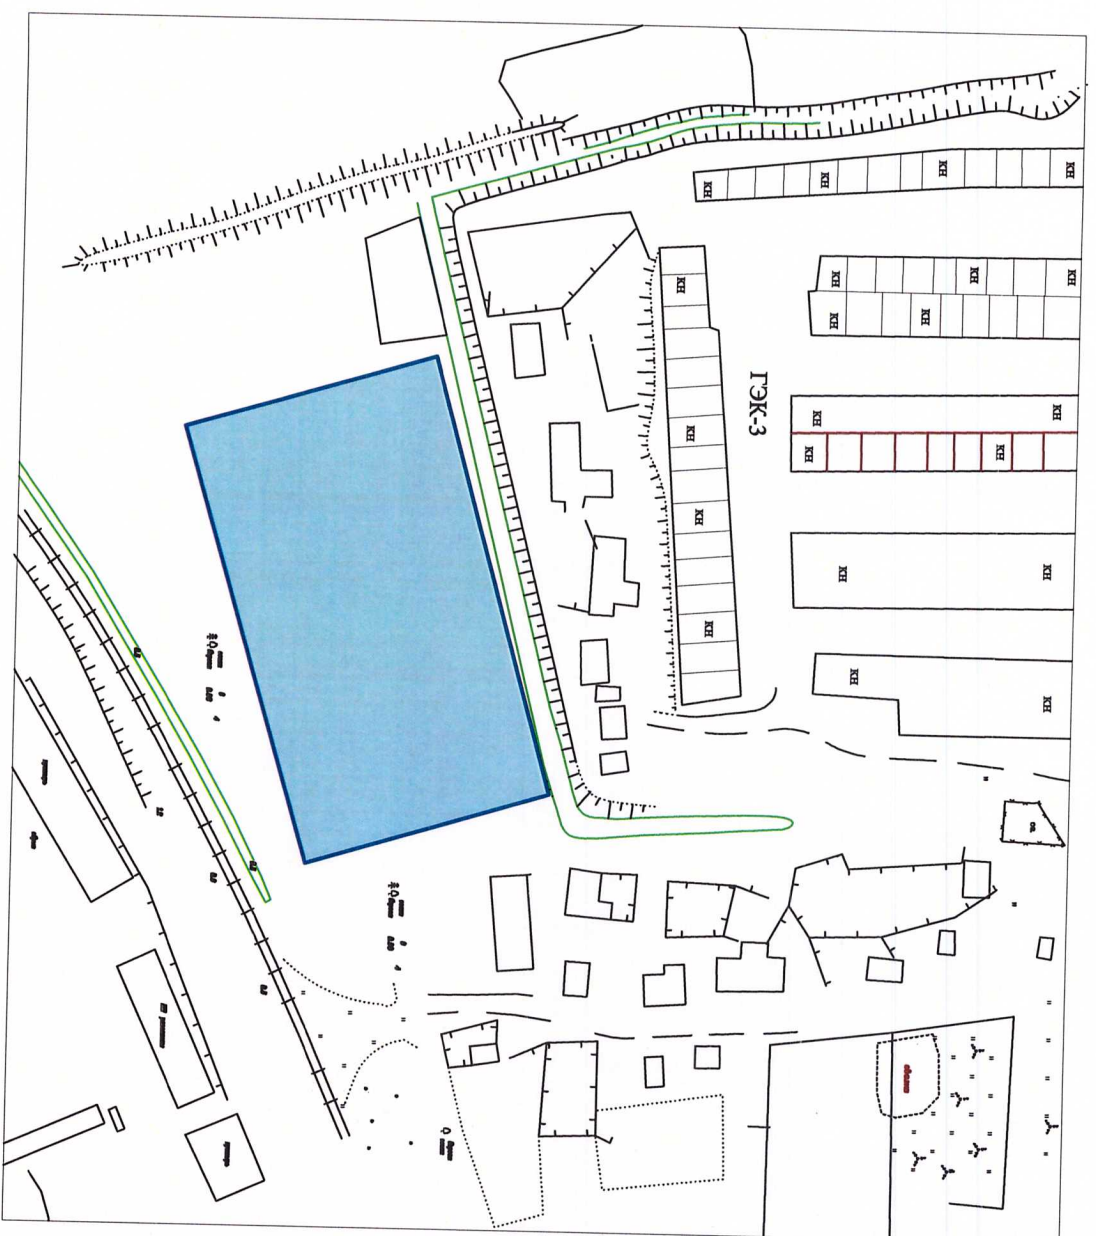

# СХЕМА размещения площадки для выгула собак

Местоположение:

Мурманская область, п.п. Африканда  
в р-не гаражей

УСЛОВНЫЕ ОБОЗНАЧЕНИЯ:

Граница земельного участка

Площадка для выгула собак

Ориентировочная площадь земельного участка - 1960 кв.м.

# СХЕМА размещения площадки для выгула собак

## УСЛОВНЫЕ ОБОЗНАЧЕНИЯ:

-  площадка для выгула собак
-  граница земельного участка

Ориентировочная площадь земельного участка - 3993 кв.м.  
Масштаб 1:1400

Выполнил: Начальник ОАП  
Сиротенко Ю.П.

# СХЕМА размещения площадки для выгула собак

Местоположение:

Мурманская область, г. Полярные Зори  
в р-не ГЭЖ "Инвестор"

УСЛОВНЫЕ ОБОЗНАЧЕНИЯ:

граница земельного участка

площадка для выгула собак

Ориентировочная площадь земельного участка - 2350 кв.м.