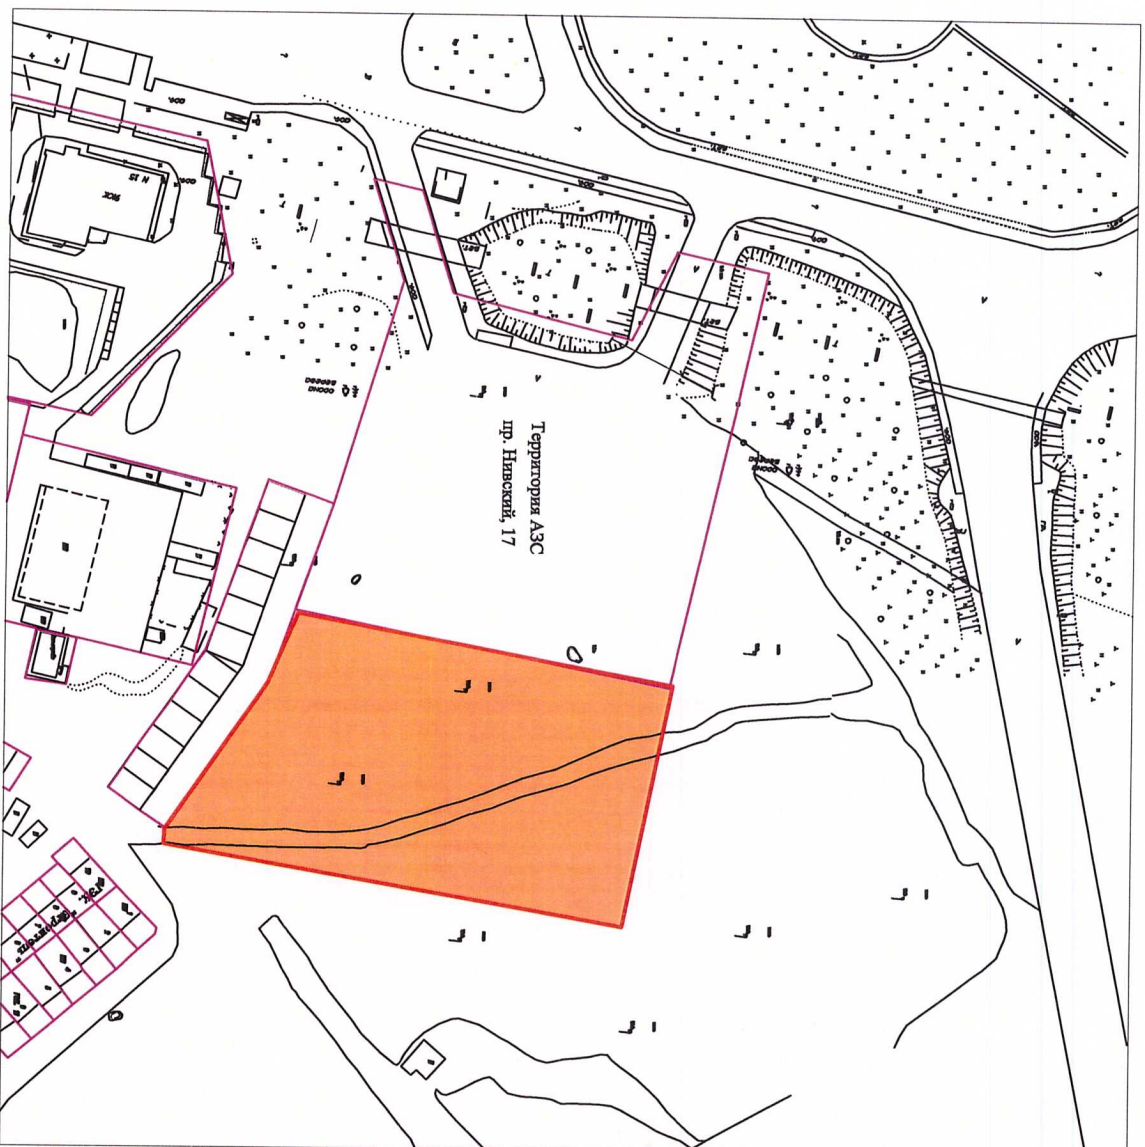

Местоположение:

Мурманская область, г. Полярные Зори

В р-не пр. Нивский, 17

Ориентировочная площадь земельного участка - 4121 кв.м.

Масштаб 1:1500

Выполнил: Начальник ОАиГ
Сирогенко Ю.П.