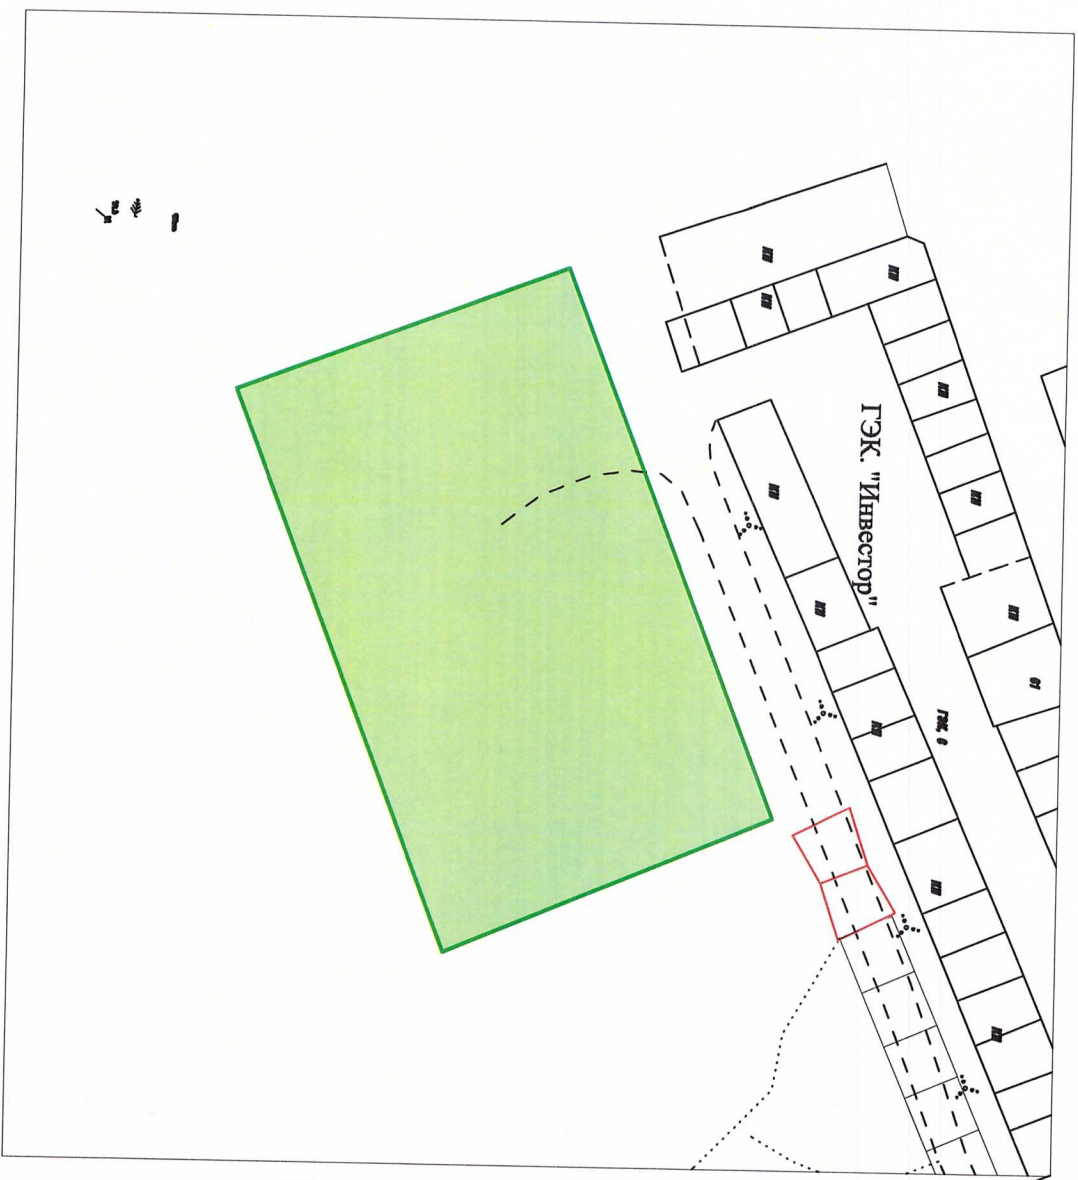

# СХЕМА размещения площадки для выгула собак

## УСЛОВНЫЕ ОБОЗНАЧЕНИЯ:

-  площадка для выгула собак
-  граница земельного участка

Ориентировочная площадь земельного участка - 3993 кв.м.  
Масштаб 1:1400

Выполнил: Начальник ОАП  
Сиротенко Ю.П.

# СХЕМА размещения площадки для выгула собак

Местоположение:

Мурманская область, г. Полярные Зори  
в р-не ГЭЖ "Инвестор"

УСЛОВНЫЕ ОБОЗНАЧЕНИЯ:

граница земельного участка

площадка для выгула собак

Ориентировочная площадь земельного участка - 2350 кв.м.

Масштаб 1:800

Выполнил: Начальник ОАИГ  
Сиротенко Ю.П.

Местоположение:

Мурманская область, г. Полярные Зори

В р-не пр. Нивский, 17

Ориентировочная площадь земельного участка - 4121 кв.м.

Масштаб 1:1500

Выполнил: Начальник ОАиГ  
Сирогенко Ю.П.